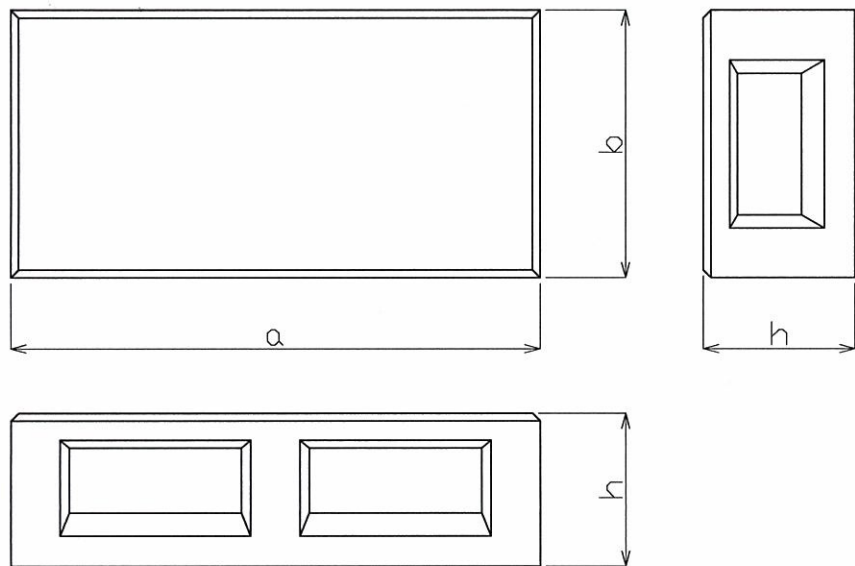

MKGRCボイラーベース 600・700

MKRCボイラーベース 800

呼び	寸法		
	a	d	t
600	600	350	200
700	700	350	200

製図年月日	図面番号	縮尺	名称	承認	検図	製図
		1:10	MKボイラーベース			