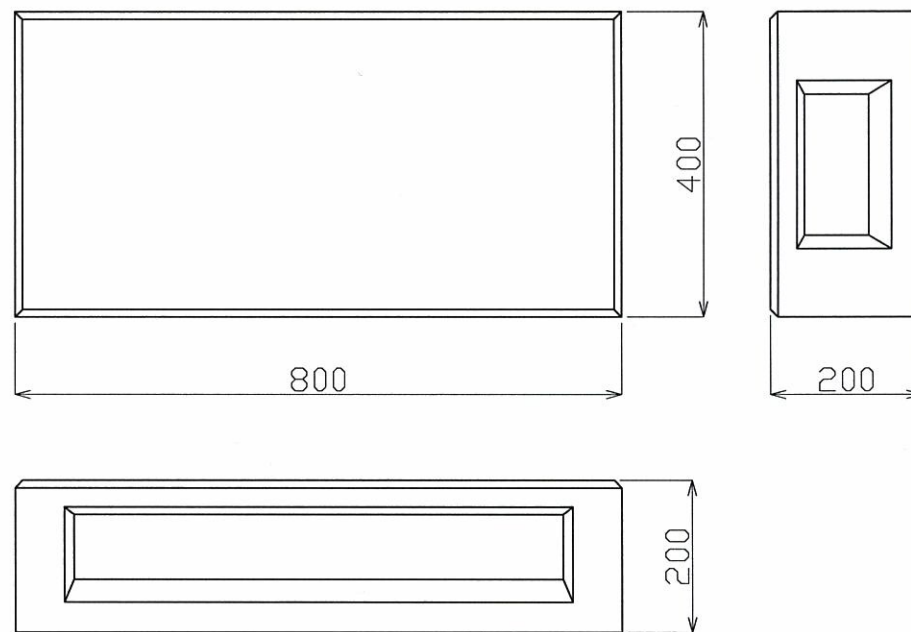

MKGRCボイラーベース 600・700

MKRCボイラーベース 800

呼び	寸法		
	a	d	t
600	600	350	200
700	700	350	200

製図年月日	図面番号	縮尺	名称	承認	検図	製図
		1:10	MKボイラーベース			